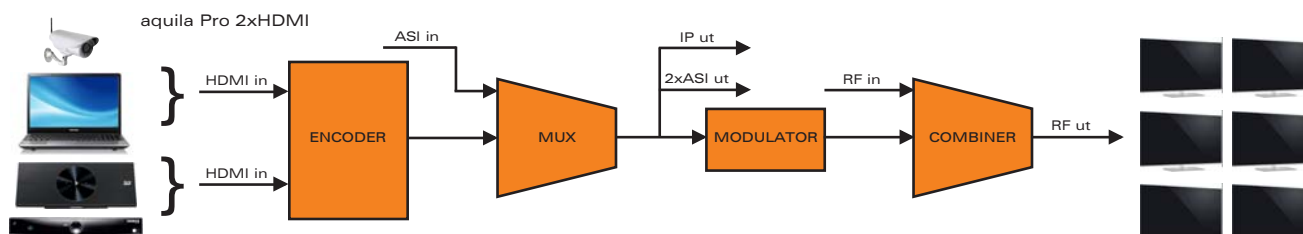

aquila Pro

**1x/2x/4xHDMI in - RF DVB-T/C ut
ASI in/ut och IP-streaming
MPEG2/MPEG4 H.264**

HDMI > DVB-T/C

Professionell Encoder Modulator

aquila Pro 1x/2x/4xHDMI är en professionell "allt-i-ett" enhet med integrerad MPEG2/MPEG4 H.264 HD/SD encoder och HD modulator. Den konverterar signal från HDMI till RF DVB-T eller DVB-C ut

Ta signalen från t ex en satellitmottagare, modulera och distribuera HDTV till alla dina TV över det befintliga RF-nätet (koax) i ett hotellsystem/sportbar/restaurang/sjukhus etc. Signalkällan kan också vara från markbox, Blu-ray spelare, mediaspelare, övervakningskamera, PC mm.

aquila Pro har 1x, 2x eller 4xHDMI ingångar i samma enhet. Dessutom ASI ingång, 2xASI utgångar, IP streaming och RF loop. Som option finns HDMI+VGA in eller HDMI+YPbPr+CVBS in.

Snabb programmering via LCD + kontrollknappar eller via web interface.