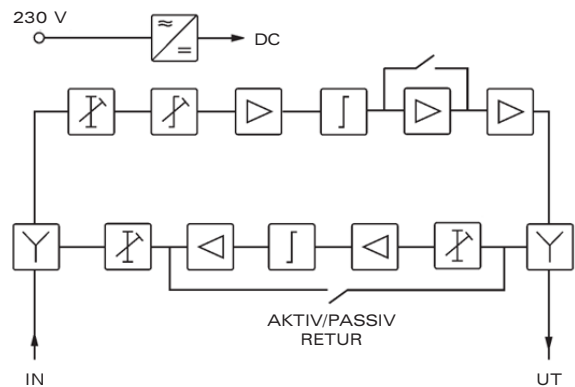

HA127R65

CATV Husförstärkare med aktiv/passiv retur

Spec HA127R65

Frekvensområde	87-862 MHz
Max utgångsnivå	101* dB μ V
Förstärkning (switch)	24-27 dB/32-36** dB
Nivåjustering	0-18 dB
Slope	0-18 dB
Brustal	7 dB

Retur:	
Frekvensområde	5-65 MHz
Max utgångsnivå	114*** dB μ V
Förstärkning (switch)	21-24 dB/-3 dB
Nivåjustering	0-18 dB
In-Nivåjustering	10/0 dB
Brustal (aktiv)	6 dB

In-/utgångar	1xF/1xF
Mått	185x91x47 mm
Spänning/förbrukning	230 V/7,5 W
Arbetstemperatur	-20 -- +50°C