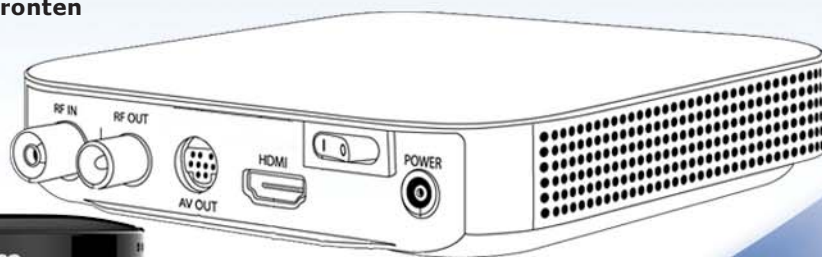

- DVB-C HD mottagare för ComHem kabel-TV
- EPG - programguide
- Föräldrakontroll
- Text-TV
- Upplösning 1080i, 720p, 576p, 576i
- Dolby Digital Plus
- Kortläsare för Conax (ComHem) på sidan
- Anslutningar: Antenn in, RF modulator, HDMI, Scart (adapter)
- Knapp för på/av och LED för Standby på fronten
- Separat nätdel 12V
- Energiförbrukning, drift 8W, Standby <1W
- Mått 135 x 135 x 30 mm

13x13x3cm