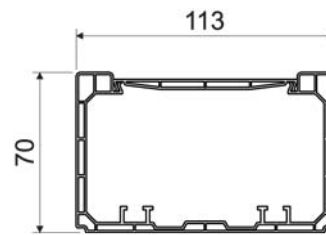

Kabelkanal PK1 10x70

Kabelkanal PK110x70mm, 2m [515501]
Ändstycke [515502]
Mellanstycke [515503]
Böj [515504]
T-stycke [515505]
Innerhörn [515506]
Ytterhörn [515507]
Anslutning [515508]

Tillbehör PK1 10x70

Anslutningsbox Kopobox Mini P [515924]

Frontplatta 1-hål [515832]
Frontplatta 2-hål [515833]
Frontplatta 3-hål [515834]

Insatsbox KP EKE [515830]
Insatsbox KP PK [515831]

Metallkanal SX 40x20, 2m [515846]
Metallkanal SX 40x33, 2m [515847]