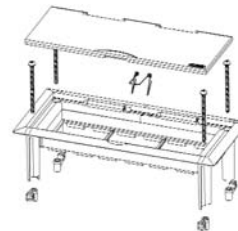

Kabelkanal PK1 10x70

Kabelkanal PK110x70mm, 2m [515501]
Ändstycke [515502]
Mellanstycke [515503]
Böj [515504]
T-stycke [515505]
Innerhörn [515506]
Ytterhörn [515507]
Anslutning [515508]

Tillbehör PK1 10x70

Anslutningsbox Kopobox Mini P [515924]

Frontplatta 1-hål [515832]
Frontplatta 2-hål [515833]
Frontplatta 3-hål [515834]

Insatsbox KP EKE [515830]
Insatsbox KP PK [515831]

Metallkanal SX 40x20, 2m [515846]
Metallkanal SX 40x33, 2m [515847]