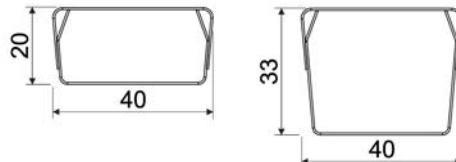

Kabelkanal PK1 10x70

Kabelkanal PK110x70mm, 2m [515501]
Ändstycke [515502]
Mellanstycke [515503]
Böj [515504]
T-stycke [515505]
Innerhörn [515506]
Ytterhörn [515507]
Anslutning [515508]

Tillbehör PK1 10x70

Anslutningsbox Kopobox Mini P [515924]

Frontplatta 1-hål [515832]
Frontplatta 2-hål [515833]
Frontplatta 3-hål [515834]

Insatsbox KP EKE [515830]
Insatsbox KP PK [515831]

Metallkanal SX 40x20, 2m [515846]
Metallkanal SX 40x33, 2m [515847]