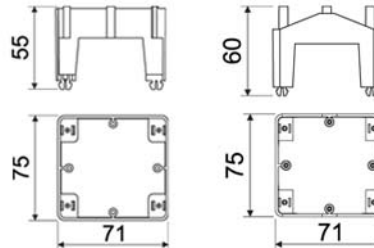

Kabelkanal PK1 10x70

Kabelkanal PK110x70mm, 2m [515501]
Ändstycke [515502]
Mellanstycke [515503]
Böj [515504]
T-stycke [515505]
Innerhörn [515506]
Ytterhörn [515507]
Anslutning [515508]

Tillbehör PK1 10x70

Anslutningsbox Kopobox Mini P [515924]

Frontplatta 1-hål [515832]
Frontplatta 2-hål [515833]
Frontplatta 3-hål [515834]

Insatsbox KP EKE [515830]
Insatsbox KP PK [515831]

Metallkanal SX 40x20, 2m [515846]
Metallkanal SX 40x33, 2m [515847]