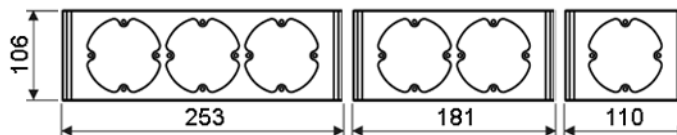

Kabelkanal PK1 10x70

Kabelkanal PK110x70mm, 2m [515501]
Ändstycke [515502]
Mellanstycke [515503]
Böj [515504]
T-stycke [515505]
Innerhörn [515506]
Ytterhörn [515507]
Anslutning [515508]

Tillbehör PK1 10x70

Anslutningsbox Kopobox Mini P [515924]

Frontplatta 1-hål [515832]
Frontplatta 2-hål [515833]
Frontplatta 3-hål [515834]

Insatsbox KP EKE [515830]
Insatsbox KP PK [515831]

Metallkanal SX 40x20, 2m [515846]
Metallkanal SX 40x33, 2m [515847]