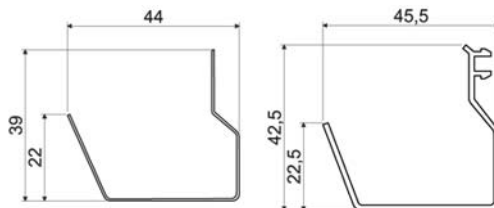

Anslutningsbox Kopobox Mini P [515924]

Frontplatta 1-hål [515832]
Frontplatta 2-hål [515833]
Frontplatta 3-hål [515834]

Insatsbox KP EKE [515830]
Insatsbox KP PK [515831]

Metallkanal SX 40x20, 2m [515846]
Metallkanal SX 40x33, 2m [515847]